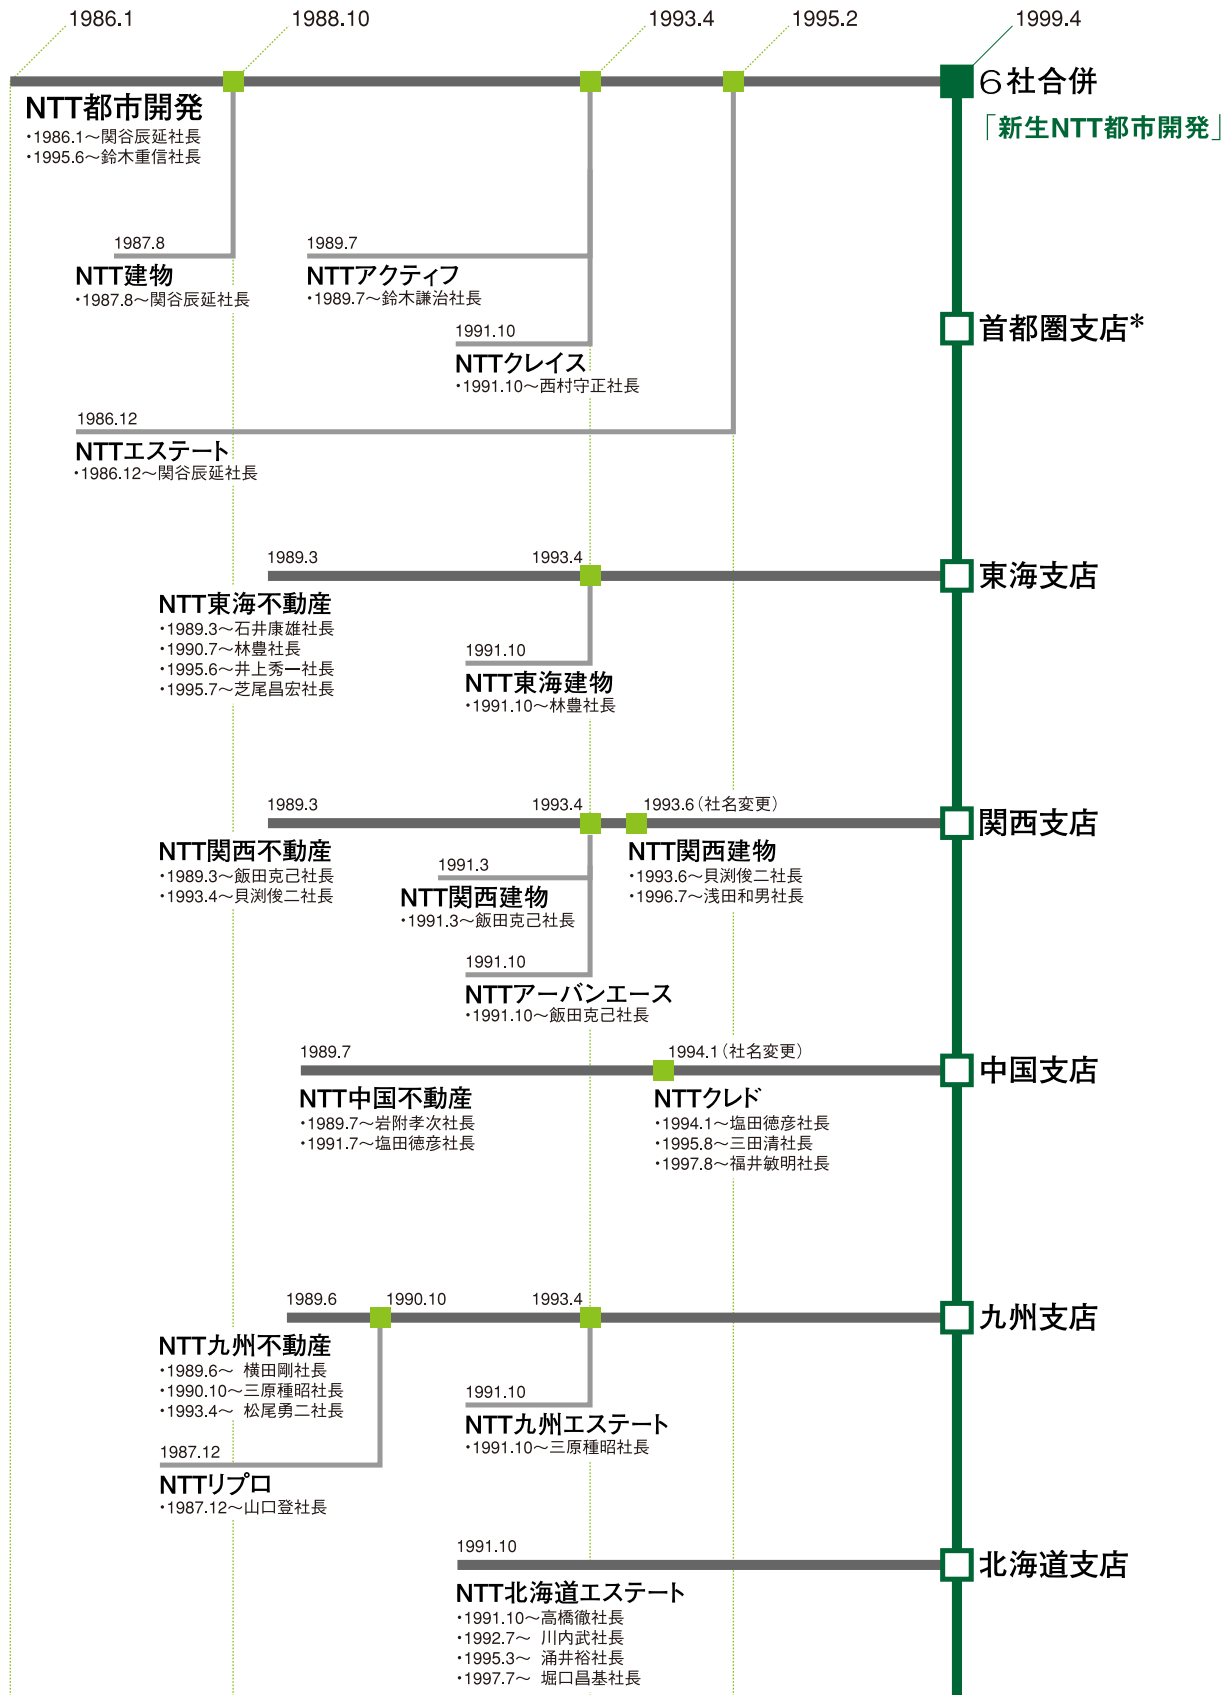

■ 6社合併までの経緯

*首都圏支店は2002年7月 本社と統合